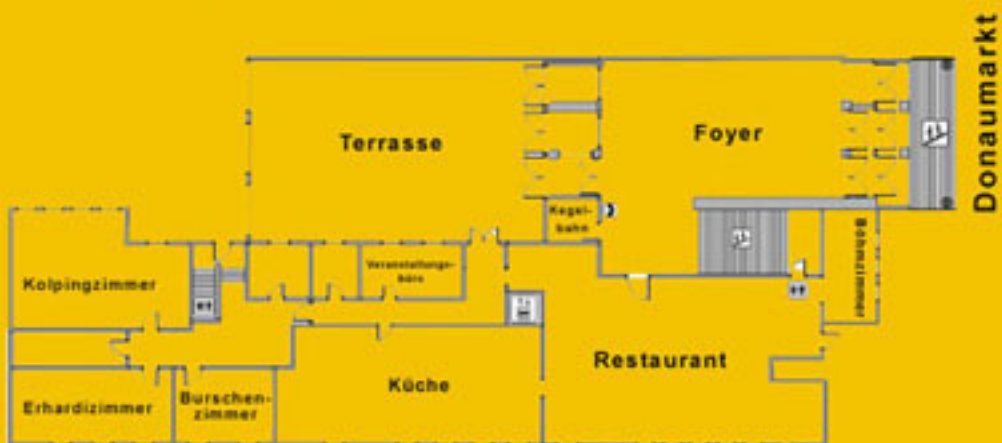

Kolpinghaus Regensburg Erdgeschoß

Foyer	127 qm	Erhardzimmer	45 qm
Restaurant	140 qm	Burschenzimmer	29 qm
Böhmzimmer	23 qm	Terrasse	170 qm
Kolpingzimmer	50 qm		

Kolpinghaus Regensburg 1. Stock

Kolpingsaal	189 qm
Foyer	61 qm
Buchbergerzimmer	40 qm

Kolpinghaus Regensburg 2. Stock

Festsaal	367 qm
Foyer	132 qm
Seitenfoyer	142 qm
Bühne	98 qm